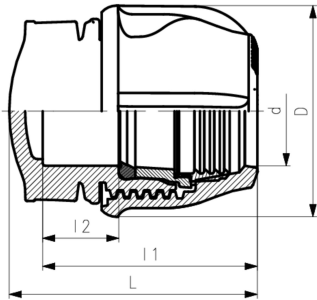

## End cap

- installation without disassembling
- suitable for PE and PEX pipes
- water PN16
- material: PP
- gasket: NBR quality for drinkable water
- colour: blue-black

d (mm)	PN (bar)	Code	SP	GP	Weight (kg)	D (mm)	L (mm)	l1 (mm)	l2 (mm)
20	16	<b>158 400 079</b>	1	250	0.036	45	60	54	19
25	16	<b>158 400 080</b>	1	180	0.054	53	67	59	21
32	16	<b>158 400 081</b>	1	130	0.085	64	76	66	23
40	16	<b>158 400 082</b>	60	0	0.136	75	89	76	26
50	16	<b>158 400 083</b>	40	0	0.266	97	104	88	30
63	16	<b>158 400 084</b>	20	0	0.422	114	124	104	35
75	16	<b>158 400 085</b>	18	0	0.777	135	155	133	41
90	16	<b>158 400 086</b>	8	0	1.230	161	178	150	44
110	16	<b>158 400 087</b>	6	0	1.882	185	209	175	53